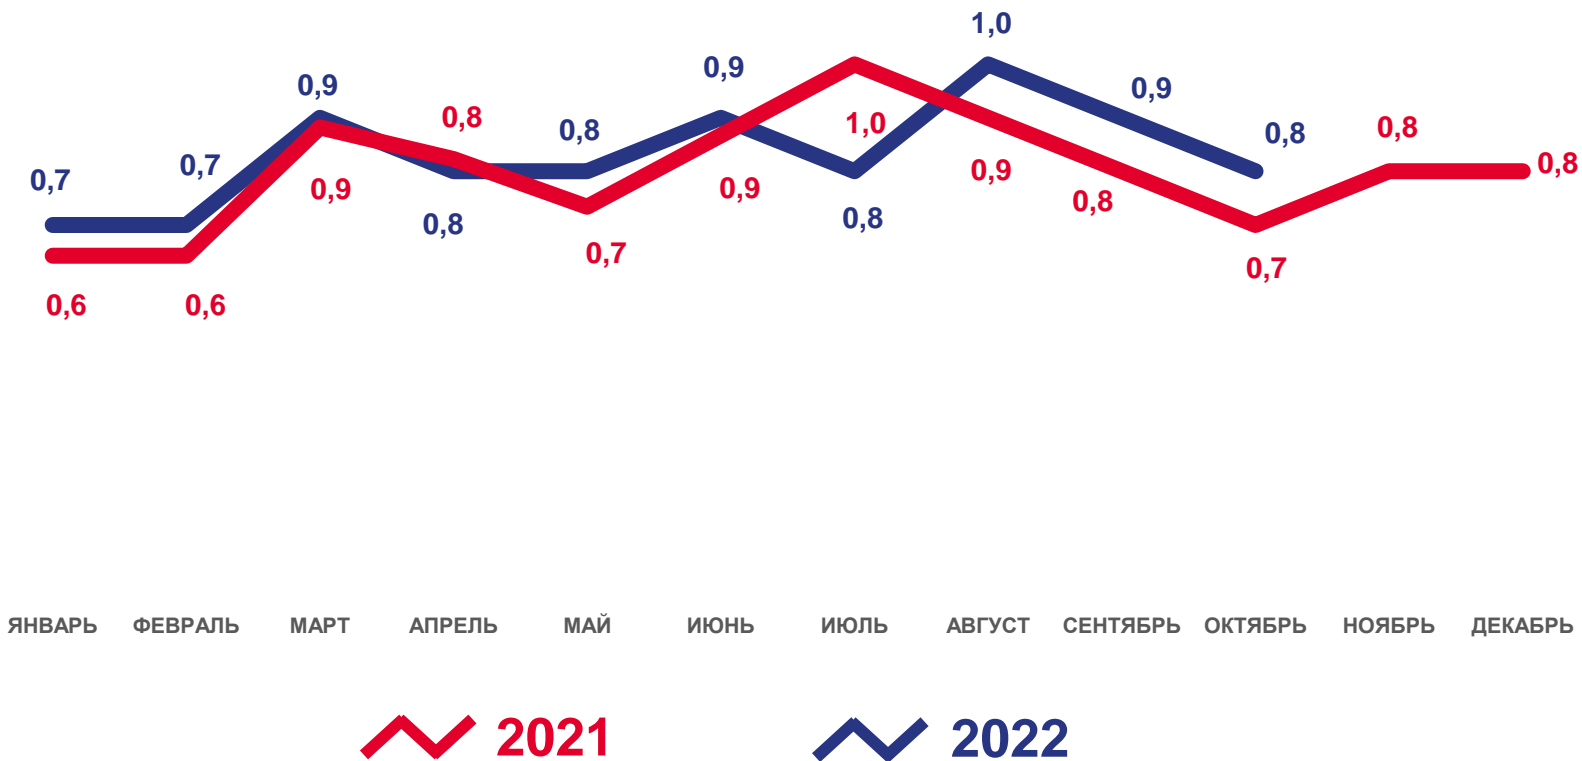

городской округ

значение показателя
больше, чем по области

ЧИСЛО ЗАРЕГИСТРИРОВАННЫХ РАЗВОДОВ

ТЫСЯЧ ЕДИНИЦ

Разводимость

за январь-октябрь 2022 года

8,3 тыс. разводов

Число зарегистрированных разводов

4,4 % в расчете на 1000 человек

Коэффициент разводимости

4,5 %

Изменение к январю-октябрю 2021 года

КОЭФФИЦИЕНТ РАЗВОДИМОСТИ

НА 1000 ЧЕЛОВЕК НАСЕЛЕНИЯ

Муниципальные районы и городские округа с наибольшими и наименьшими значениями показателя