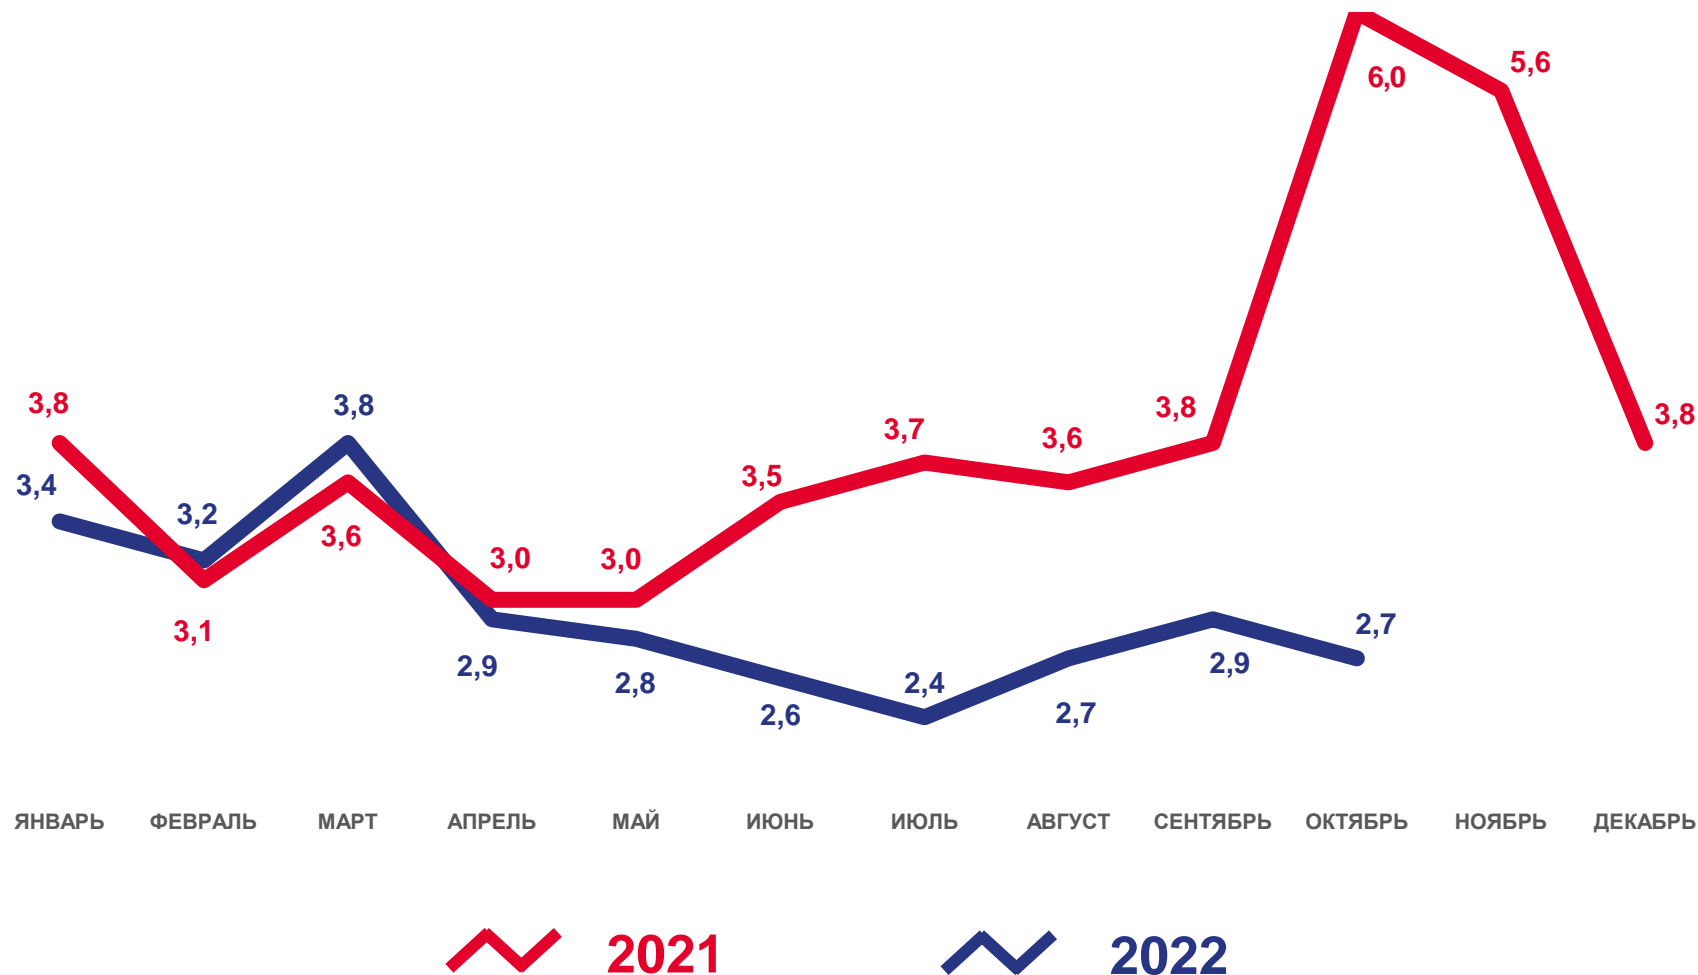

ТЫСЯЧ ЧЕЛОВЕК

Смертность

за январь-октябрь 2022 года

29,4 ТЫС. ЧЕЛОВЕК

Число зарегистрированных умерших

15,5 ‰ в расчете на 1000 человек

Коэффициент смертности

-20,8 %

Изменение к январю-октябрю 2021 года

ПОКАЗАТЕЛИ МЛАДЕНЧЕСКОЙ СМЕРТНОСТИ

-15,4%

Изменение
к январю-октябрю 2021 года

Число умерших в возрасте до 1 года (человек)

Коэффициент младенческой смертности, на 1000 родившихся живыми