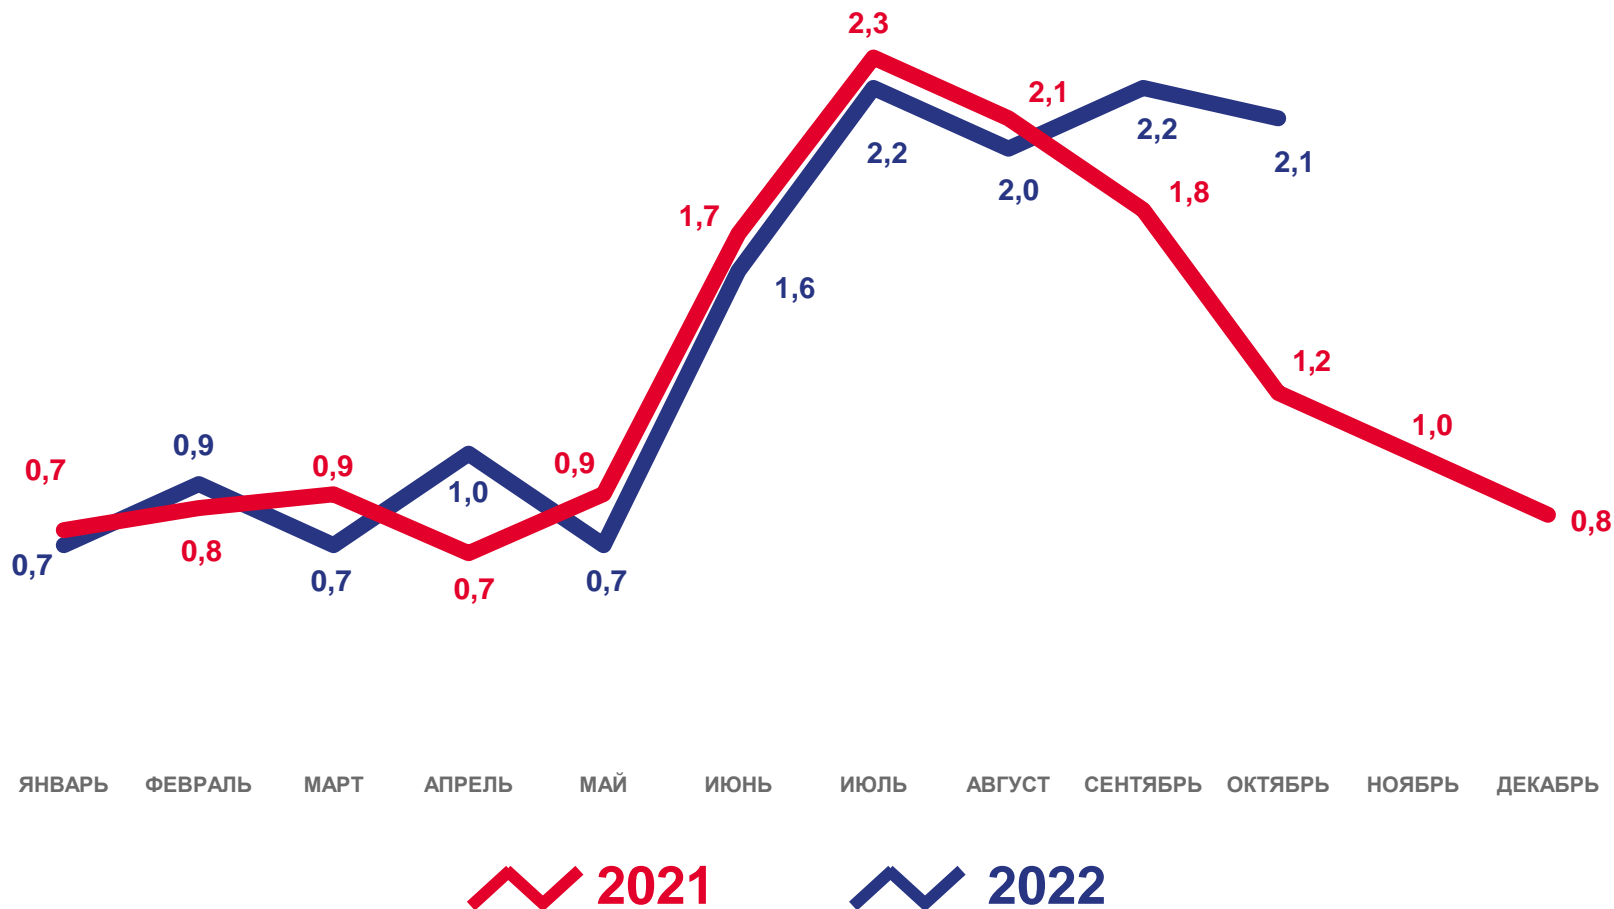

Изменение к январю-октябрю 2021 года

ПОКАЗАТЕЛИ МЛАДЕНЧЕСКОЙ СМЕРТНОСТИ

-15,4%

Изменение
к январю-октябрю 2021 года

Число умерших в возрасте до 1 года (человек)

Коэффициент младенческой смертности, на 1000 родившихся живыми

2021

2022

ЧИСЛО ЗАРЕГИСТРИРОВАННЫХ БРАКОВ

ТЫСЯЧ ЕДИНИЦ

Брачность

за январь-октябрь 2022 года

14,1 тыс. браков

Число зарегистрированных браков

7,4 % в расчете на 1000 человек

Коэффициент брачности

8,0 %

Изменение к январю-октябрю 2021 года

КОЭФФИЦИЕНТ БРАЧНОСТИ

НА 1000 ЧЕЛОВЕК НАСЕЛЕНИЯ

Муниципальные районы и городские округа с наибольшими и наименьшими значениями показателя