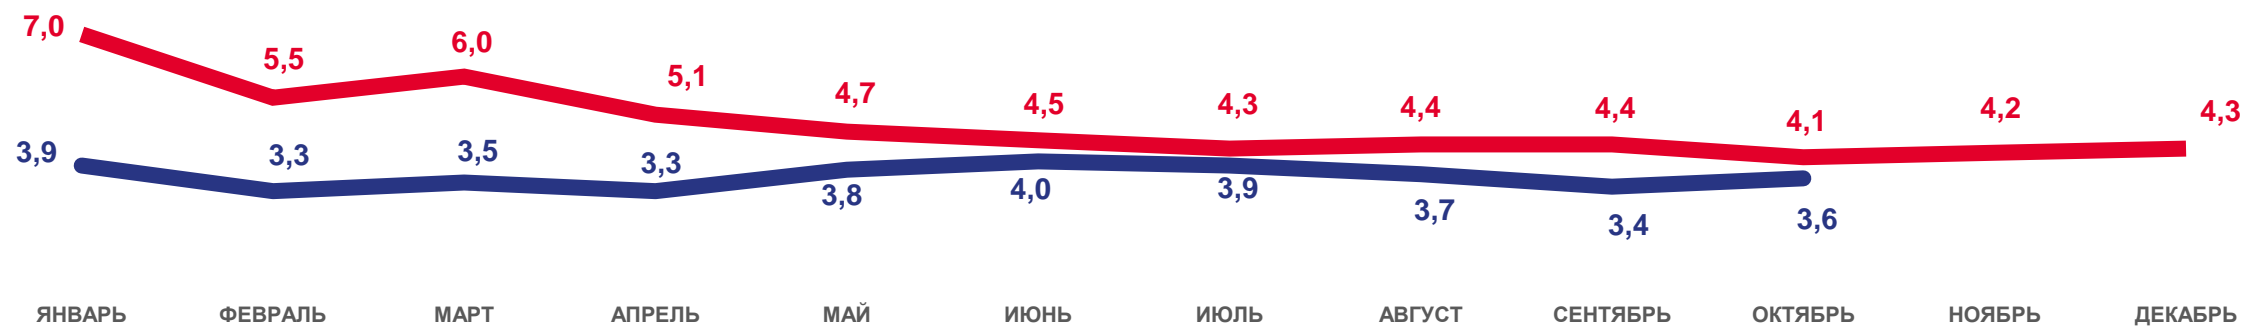

Изменение к январю-октябрю 2021 года

ПОКАЗАТЕЛИ МЛАДЕНЧЕСКОЙ СМЕРТНОСТИ

-15,4%

Изменение
к январю-октябрю 2021 года

Число умерших в возрасте до 1 года (человек)

Коэффициент младенческой смертности, на 1000 родившихся живыми

2021

2022

ЧИСЛО ЗАРЕГИСТРИРОВАННЫХ БРАКОВ

ТЫСЯЧ ЕДИНИЦ

Брачность

за январь-октябрь 2022 года

14,1 тыс. браков

Число зарегистрированных браков