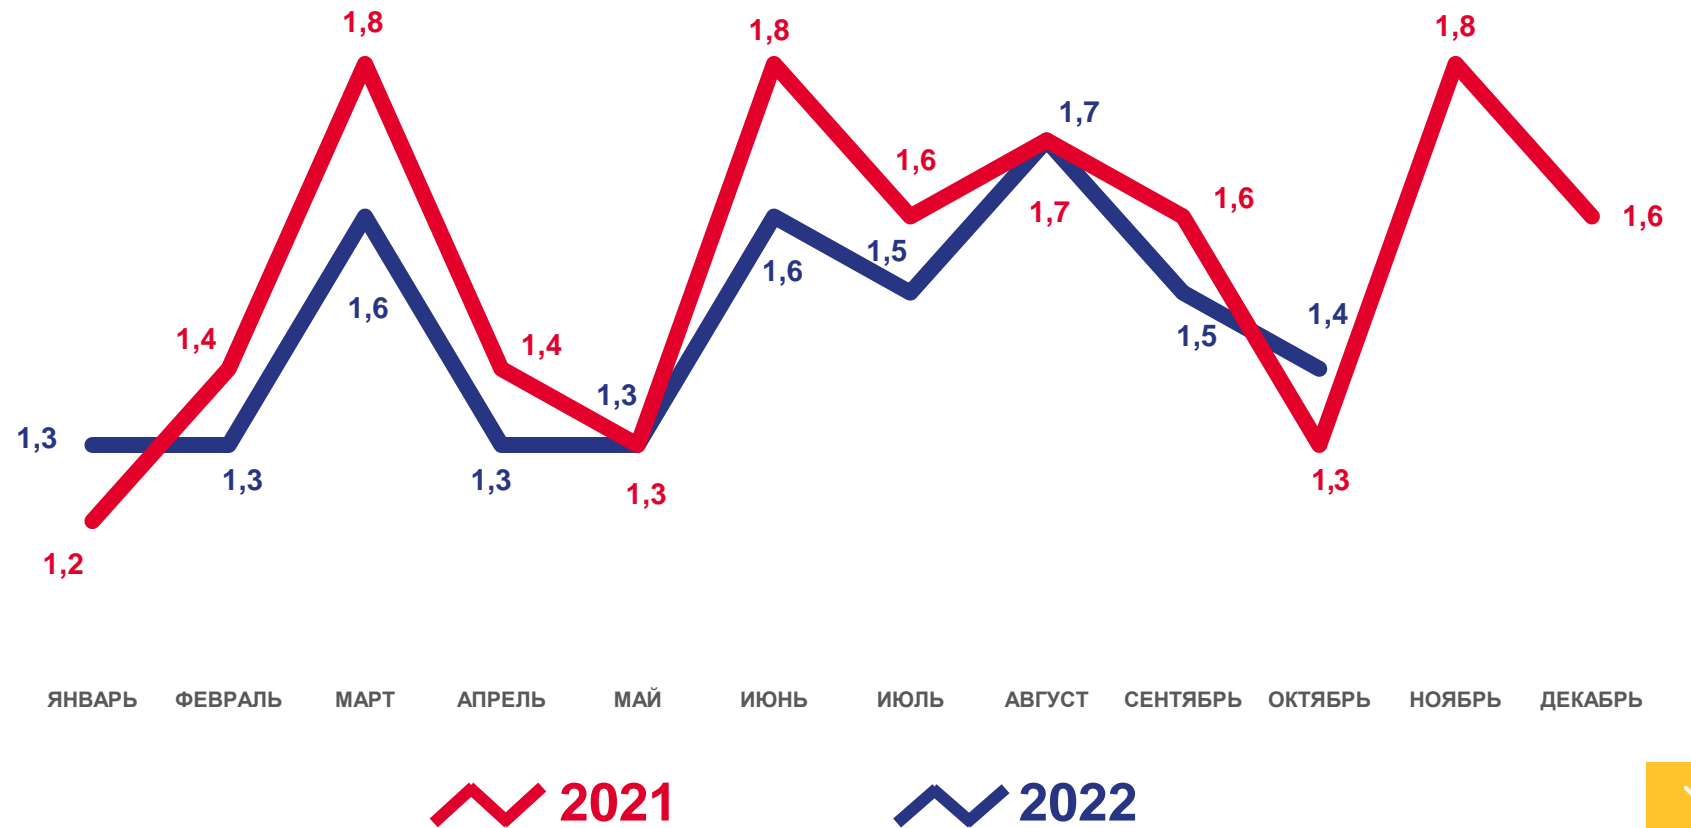

27 муниципальных районов

2 городских округа

значение показателя **больше**, чем по области

4 муниципальных района

1 городской округ

значение показателя **меньше**, чем по области

ЧИСЛО ЗАРЕГИСТРИРОВАННЫХ РОДИВШИХСЯ

ТЫСЯЧ ЧЕЛОВЕК

Рождаемость

за январь-октябрь 2022 года

14,5 тыс. чел.

Число зарегистрированных родившихся

7,6 % в расчете на 1000 человек

Коэффициент рождаемости

-4,8 %

Изменение к январю-октябрю 2021 года

КОЭФФИЦИЕНТ РОЖДАЕМОСТИ НА 1000 ЧЕЛОВЕК НАСЕЛЕНИЯ

Муниципальные районы и городские округа с наибольшими и наименьшими значениями показателя

ЧИСЛО ЗАРЕГИСТРИРОВАННЫХ УМЕРШИХ