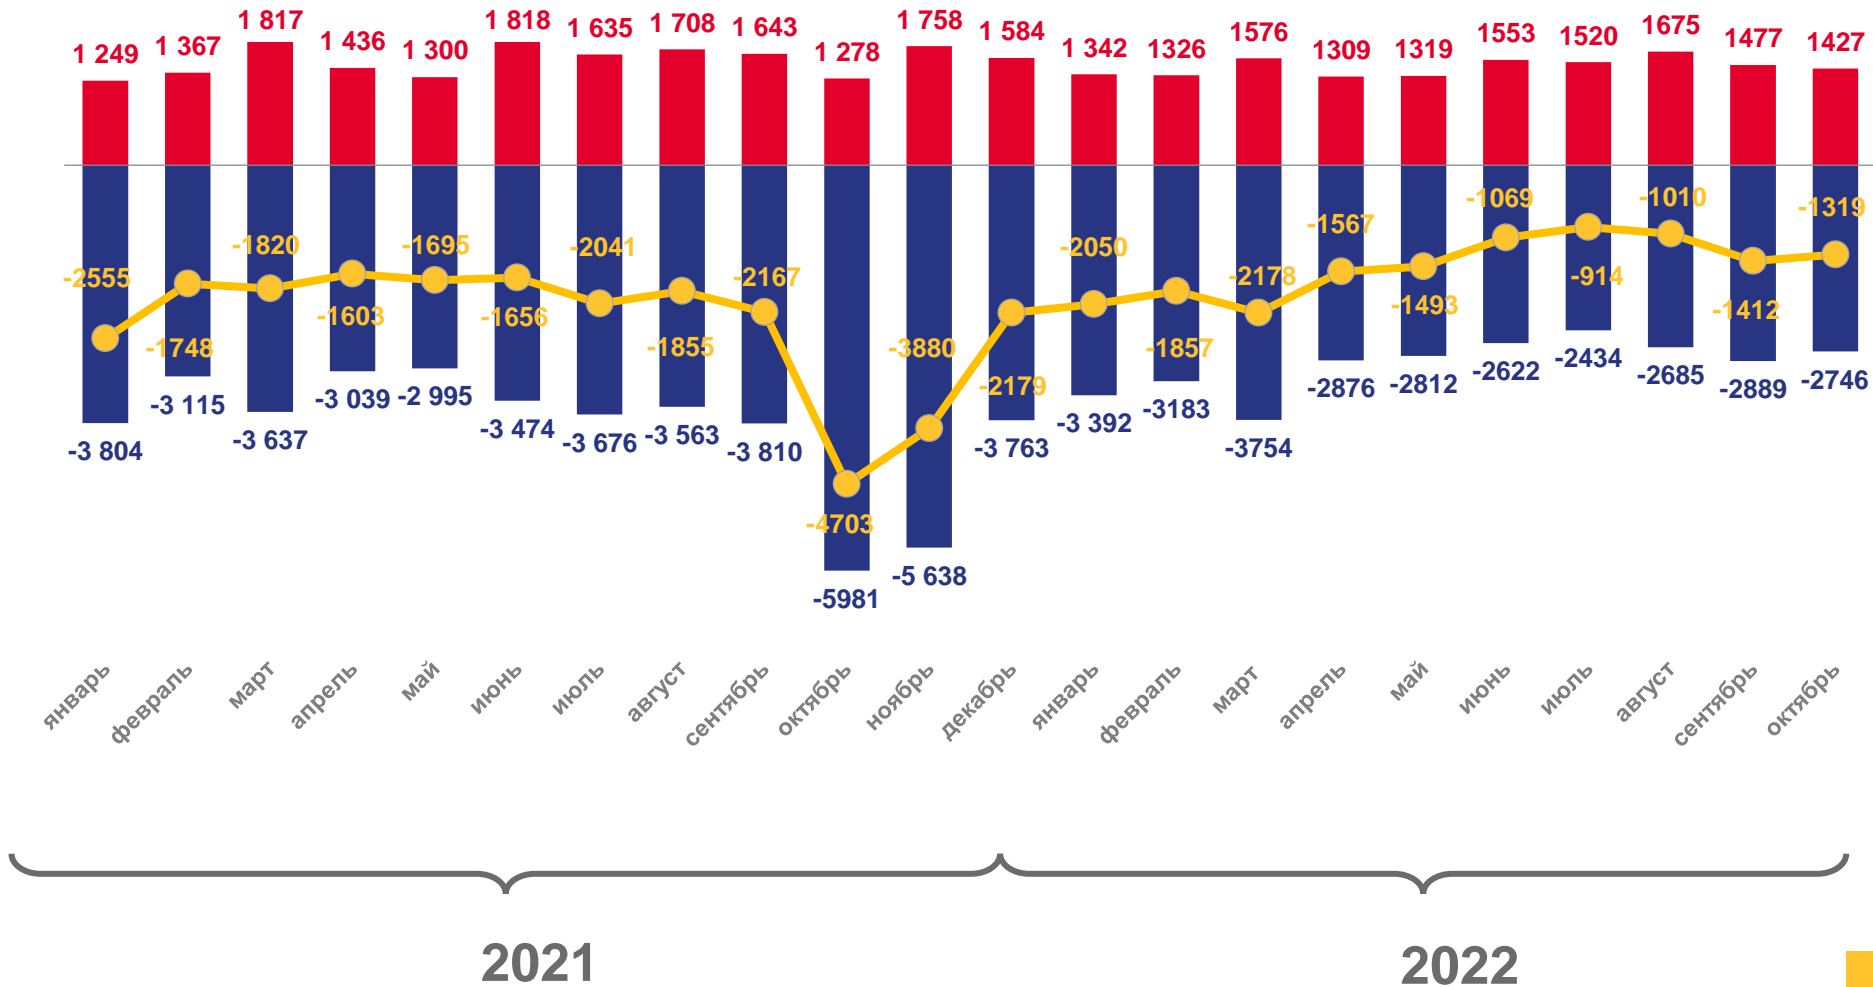

Воронежской области

за январь-октябрь 2022 года

01 Естественное движение населения

02 Рождаемость

03 Смертность

04 Браки

05 Разводы

ЕСТЕСТВЕННОЕ ДВИЖЕНИЕ НАСЕЛЕНИЯ

ЧЕЛОВЕК

Показатели естественного движения населения

за январь-октябрь 2022 года

-14,9 тыс. человек

Естественный прирост населения

-7,9% в расчете на 1000 человек

Коэффициент естественного прироста населения

■ Число родившихся *

■ Число умерших *

— Естественный прирост *

* - Оперативные данные за 2021 и 2022 года

КОЭФИЦИЕНТ ЕСТЕСТВЕННОГО ПРИРОСТА (УБЫЛИ) НАСЕЛЕНИЯ

НА 1000 ЧЕЛОВЕК НАСЕЛЕНИЯ

Муниципальные районы и городские округа с наибольшими и наименьшими значениями показателя

27 муниципальных районов

2 городских округа

значение показателя **больше**, чем по области

4 муниципальных района

1 городской округ

значение показателя **меньше**, чем по области

ЧИСЛО ЗАРЕГИСТРИРОВАННЫХ РОДИВШИХСЯ