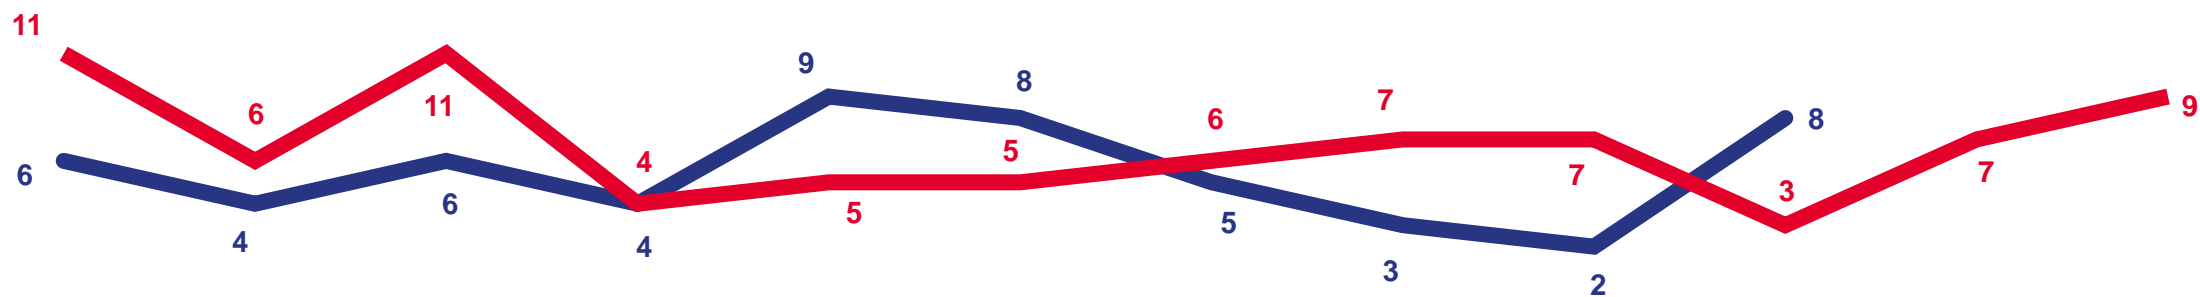

Изменение к январю-октябрю 2021 года

ПОКАЗАТЕЛИ МЛАДЕНЧЕСКОЙ СМЕРТНОСТИ

-15,4%

Изменение
к январю-октябрю 2021 года

Число умерших в возрасте до 1 года (человек)

Коэффициент младенческой смертности, на 1000 родившихся живыми